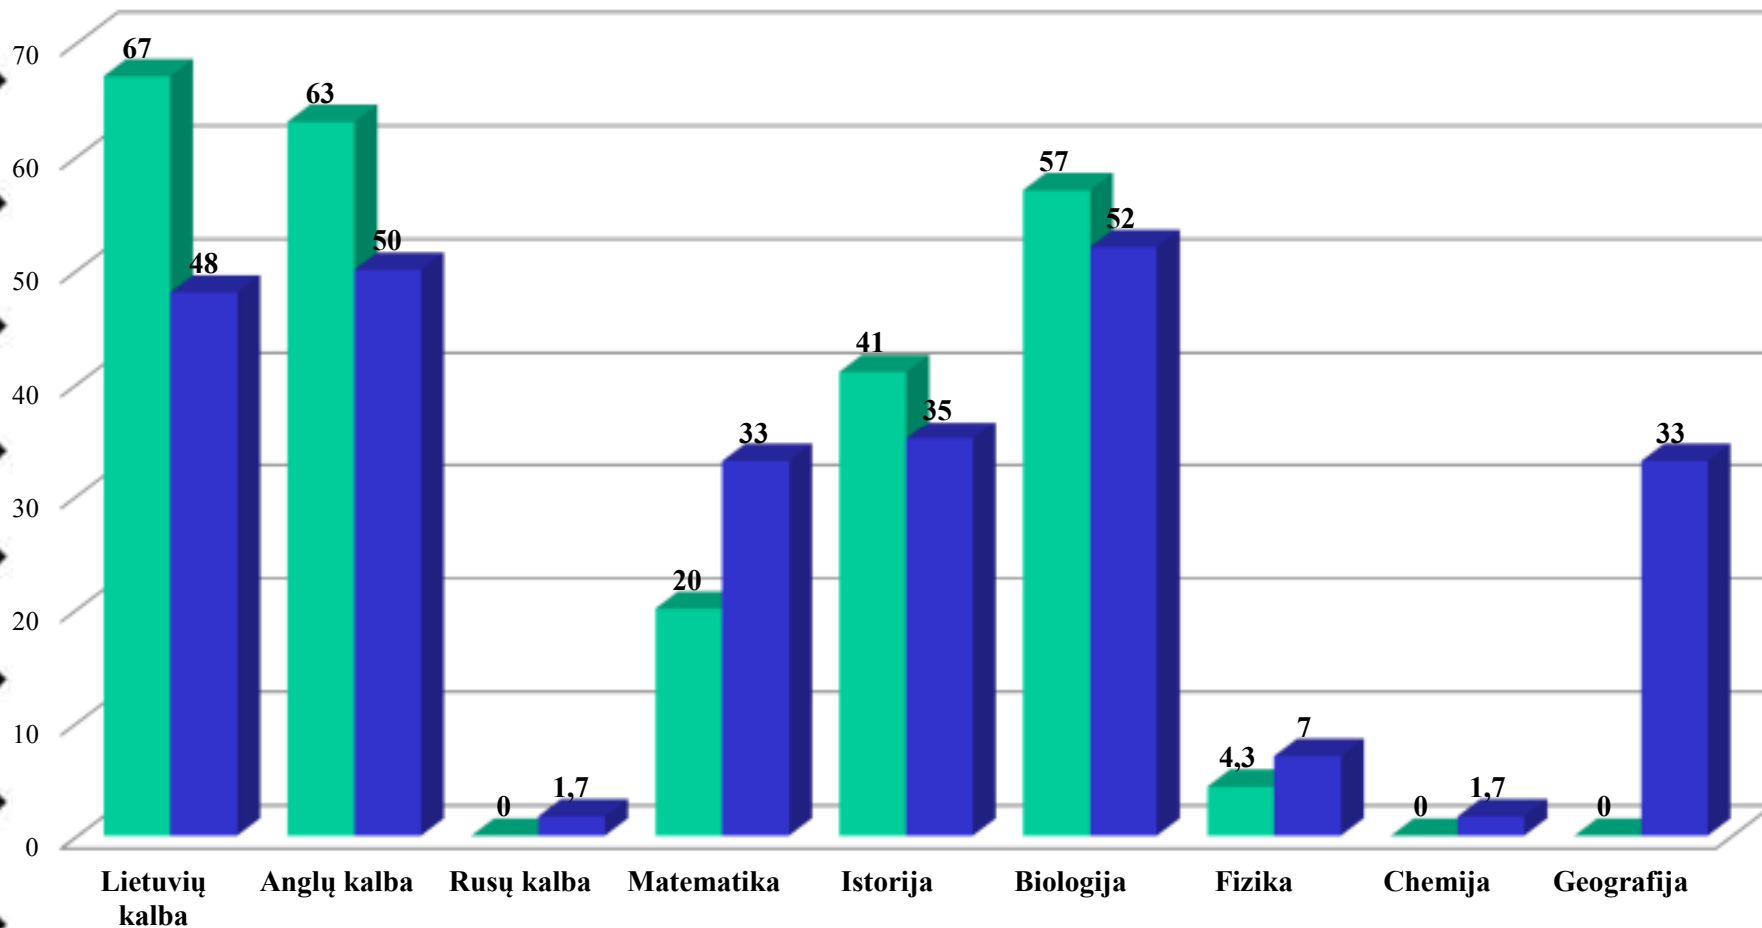

2012 metų brandos egzaminų ir PUPP rezultatai

Direktorius pavaduotoja ugdymui
Kristina Pušnovienė

Brandos egzaminų pasirinkimas (%)

■ 2011 ■ 2012

BE išlaikymo palyginimas

2011-2012 m.m. (%)

Lietuvių kalba (%)