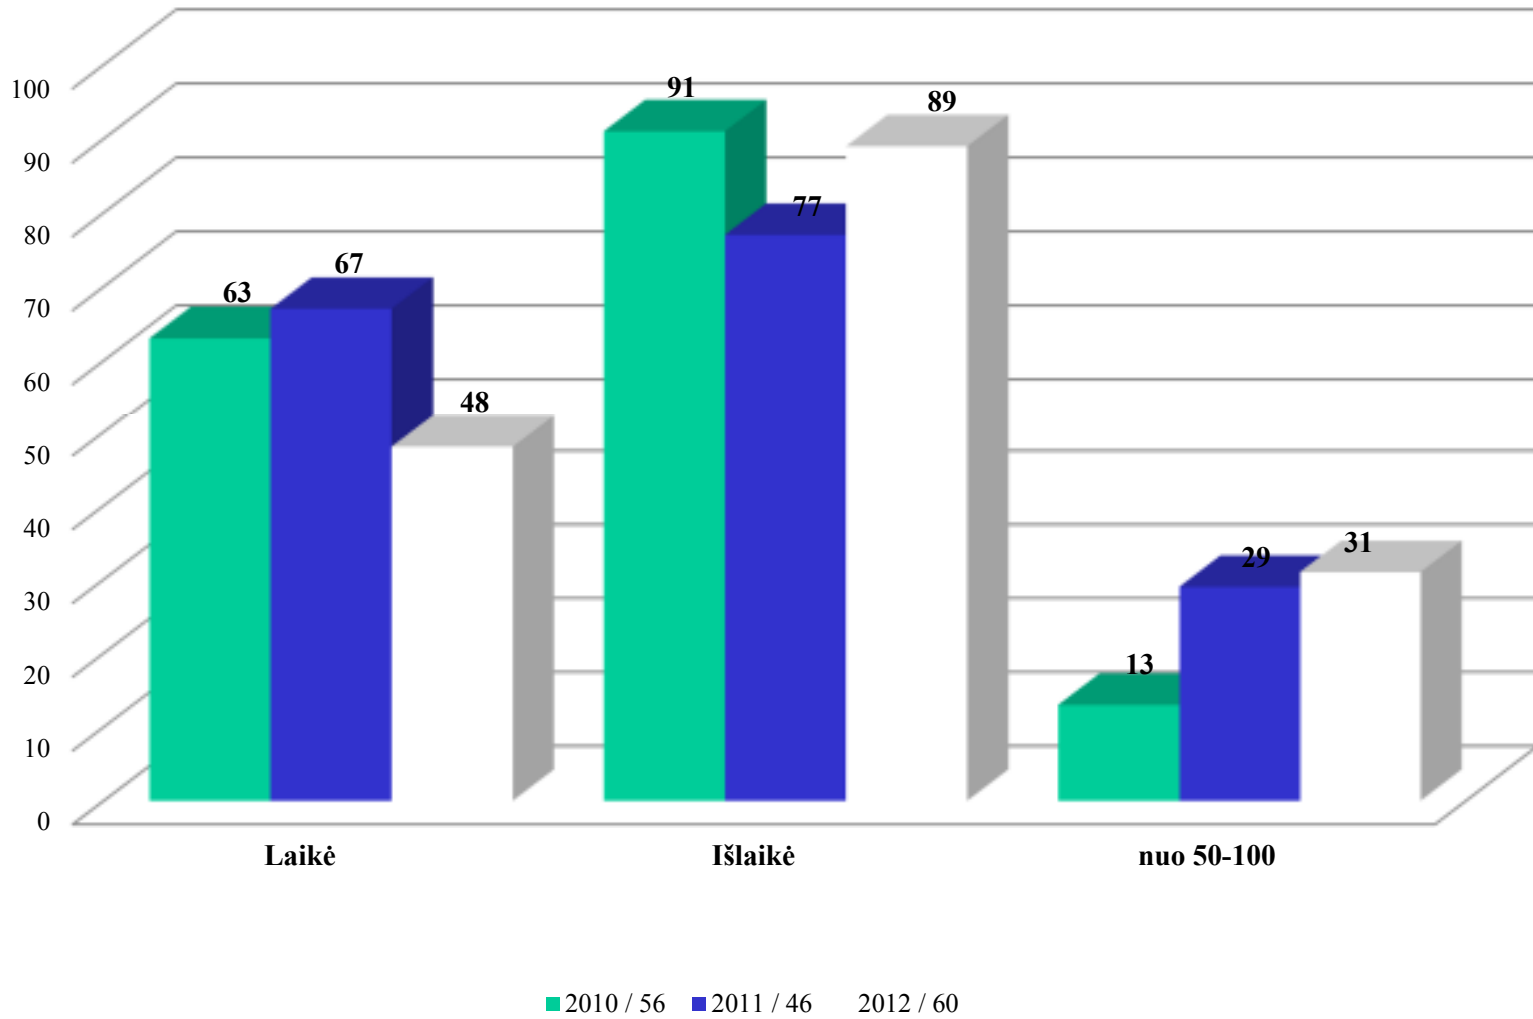

2012 metų brandos egzaminų ir PUPP rezultatai

Direktorius pavaduotoja ugdymui
Kristina Pušnovienė

Brandos egzaminų pasirinkimas (%)

■ 2011 ■ 2012

BE išlaikymo palyginimas

2011-2012 m.m. (%)

Lietuvių kalba (%)