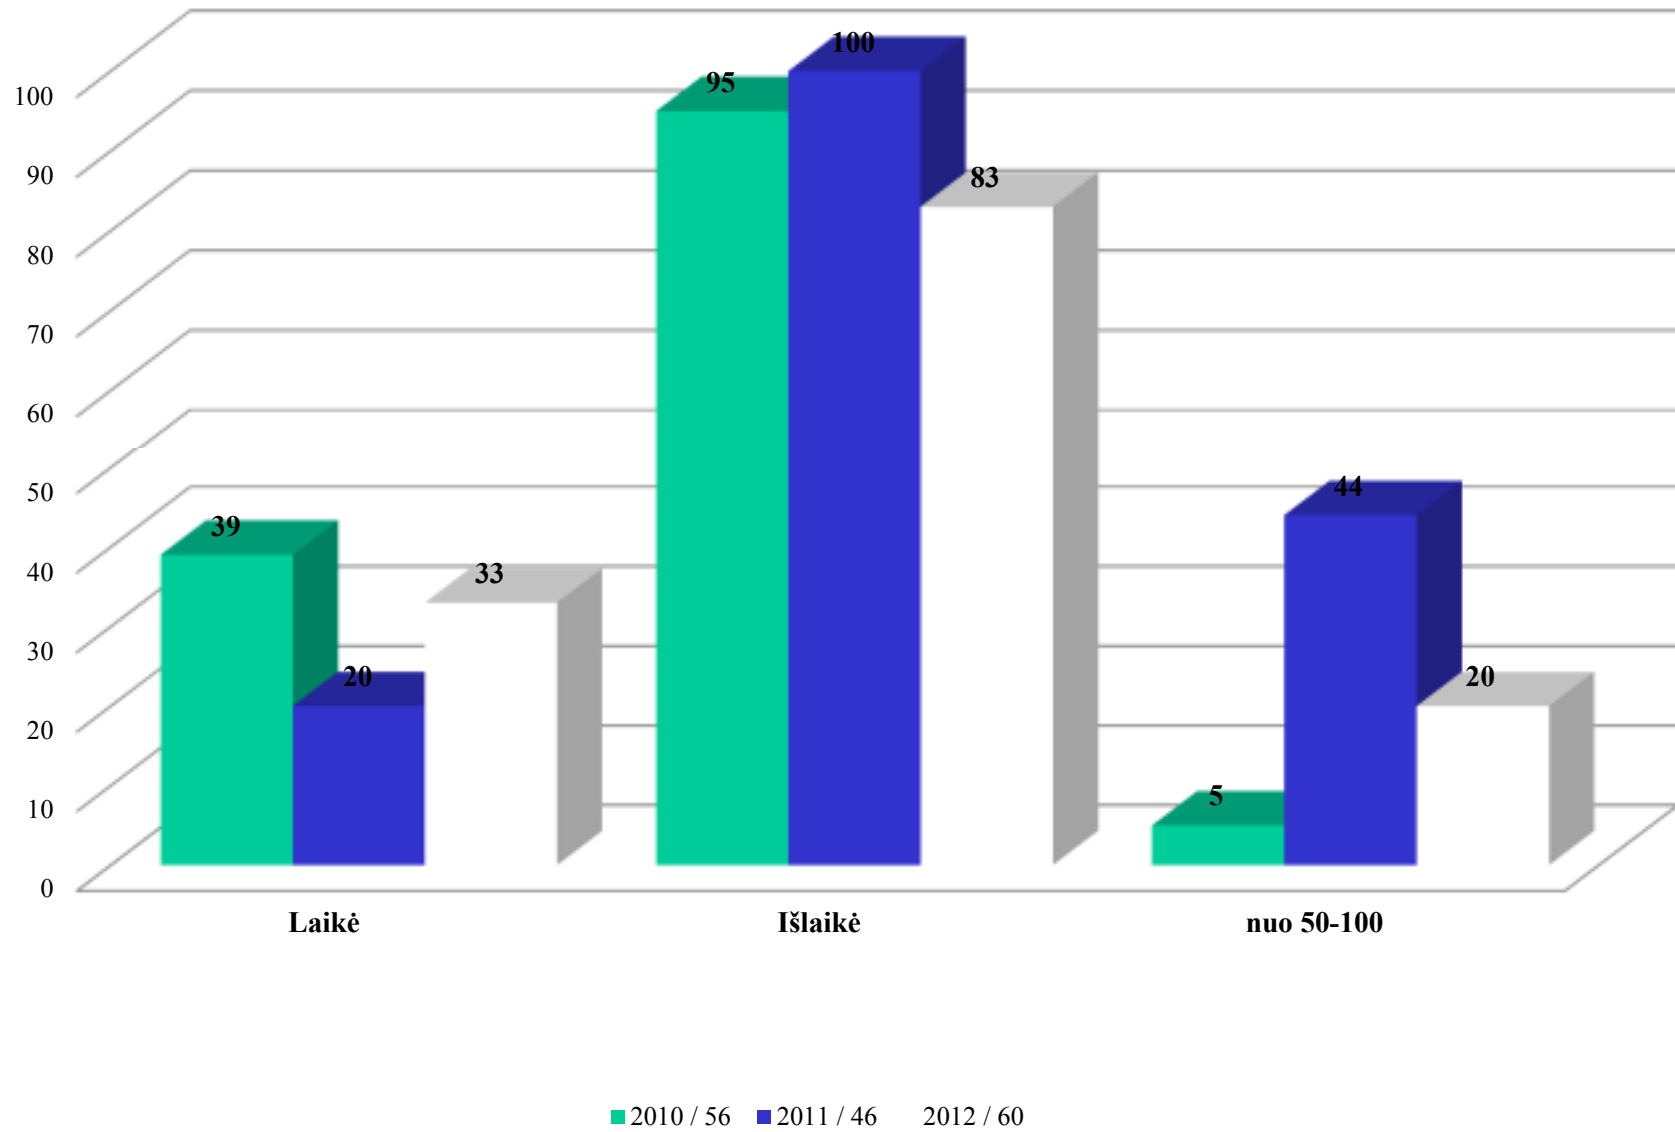

Matematika (%)