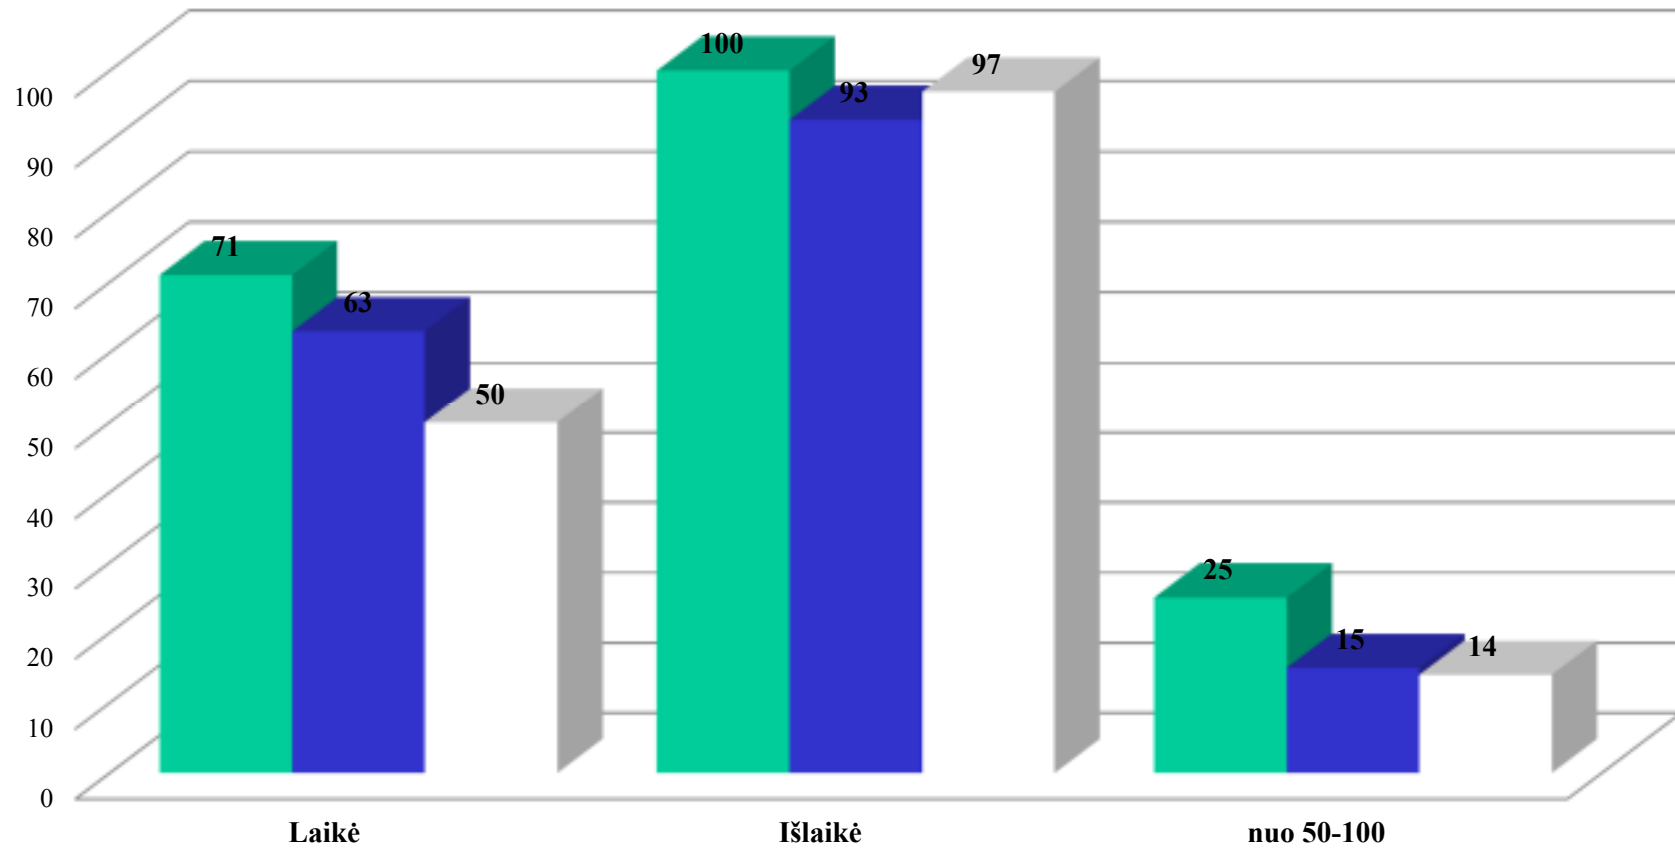

Anglų kalba (%)

■ 2010 / 56 ■ 2011 / 46 ■ 2012 / 60