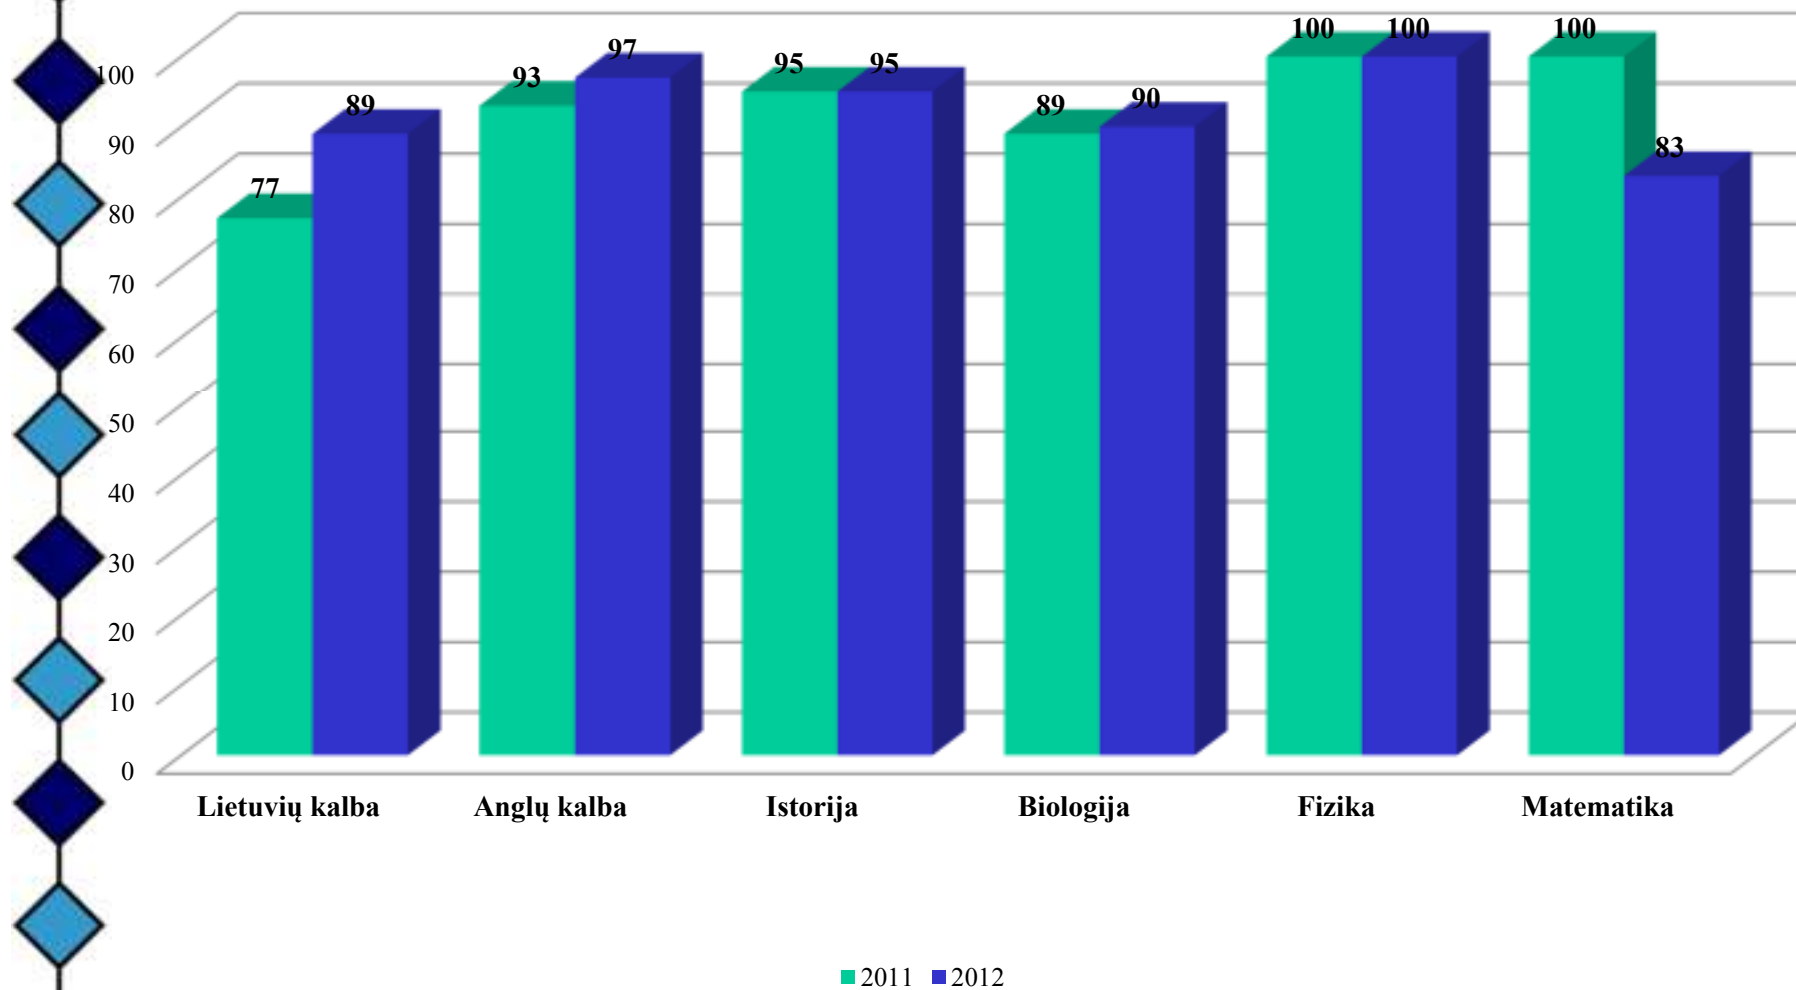

2012 metų brandos egzaminų ir PUPP rezultatai

Direktorius pavaduotoja ugdymui
Kristina Pušnovienė

Brandos egzaminų pasirinkimas (%)

■ 2011 ■ 2012

BE išlaikymo palyginimas

2011-2012 m.m. (%)

Lietuvių kalba (%)